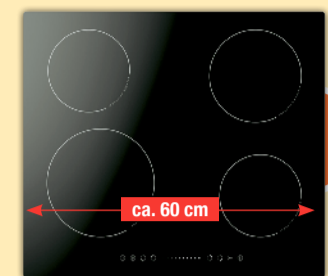

PREMIERE INDUKTIONSKOCHFELD GESCHENKT

Beim Kauf dieses MODULFORM®
Küchenblocks erhalten Sie das
Induktionkochfeld geschenkt.

Induktionkochfeld
PREMIERE 354030
• 4 Kochzonen • Sliderbedienung

modul form & PREMIERE & Amica

Der MODULFORM® MFB Küchenblock bringt ein modernes, frisches Design auf den Punkt und wirkt dabei schön klar in der Linie. Kompakt geplant, aber stark im Auftritt. Inkl. Marken-Einbaugeräte und Einbauspüle. Stellmaß ca. 390 cm. Nischenausstattung und Zubehör auf Wunsch.

INKLUSIVE Elektrogeräte

- Einbau-Backofen PREMIERE 235215
- Autark Induktions-Kochfeld PREMIERE 354030
- Dunstabzugshaube AMICA KH17286S
- Einbau-Geschirrspüler E² AMICA E6SPV597201
- Einbau-Kühlschrank E² PREMIERE 361727

45 LIEBLINGS-FARB-TÖNE – AUF WUNSCH

* UVP 4443.-
1999.-
INKLUSIVE LIEFERUNG

Inkl. Geschirrspüler

Online-Komfort-Code 733135

nobilia & Bauknecht & Amica

83 LIEBLINGS-FARB-TÖNE – AUF WUNSCH

INKLUSIVE Elektrogeräte

- Einbau-Backofen BAUKNECHT BBA385HUOK
- Autark Glaskeramik-Kochfeld BAUKNECHT CT79954091
- Dunstabzughaube AMICA KH17286S
- Einbau-Geschirrspüler E² BAUKNECHT B2HK0526A
- Einbau-Kühlschrank E² BAUKNECHT BKS96S2

Marken Einbau-Backofen BAUKNECHT BBA385HUOK
• Heißluftbackofen mit 12 Funktionen • Versenknebel
• Power-Heißluft für gleichmäßige Bräune
• Garraum 71 Liter • Pizzafunktion

Marken Einbau-Geschirrspüler BAUKNECHT B2HK0526A
• Vollwasserschutz • 9 Spülprogramme
• Wasserverbrauch 9,5 Liter im Eco Modus
• Vollintegriert • 46db Lautstärke • 14 Maßgedecke

Hochglanz LACK Laminat

Inkl. Bauknecht Geschirrspüler

Online-Komfort-Code 746194

* UVP 5998.-
2999.-
INKLUSIVE AUFMASS, LIEFERUNG UND MONTAGE

Beim Kauf jeder **MARKEN-EINBAU-KÜCHE** erhalten Sie diesen vollintegrierten **GESCHIRR-SPÜLER GESCHENKT!**

AEG Marken Einbau-Geschirrspüler AEG G6372VI

- Aquastop • AirDry Technologie • ca. B60 cm
- Schleppscharnier für jede Einbausituation

7) Aktion gültig auf freigestellte Küchen ab 4999€.

WOHNEN & MEHR

Sparen wie ein Weltmeister.

OSTERMANN
Das Zuhause des Wohnens

AEG Marken Einbau-Induktionkochfeld AEG OI084A001T

- SaphirMatt® SE • 4 Kochzonen
- PowerBoost für schnelles Aufheizen
- Slider Touchbedienung
- aufliegend oder flachbündig montierbar

Online-Komfort-Code 718898

MATT, ROBUST, LANGLEBIG. Die innovative SaphirMatt® SE Beschichtung verbessert die Kratzfestigkeit des Kochfelds bei gewohnt intuitiver Bedienung.

* UVP 1370.-
599.-
AKTIONSPREIS

ca. 77 cm

SOS-GERÄTE-AUSTAUSCH
innerhalb von 48 Std.⁵⁾

Gerät defekt?
Wir liefern und montieren Ihr neues Elektro-Einbaugerät!

PREMIERE Marken Kopffrei Dunstabhaube PREMIERE 3684610

- SensorTouch Steuerung
- Leistung max. 606 m³/h
- Nachlaufautomatik
- Max. 67 dB

Online-Komfort-Code 181106

* UVP 669.-
199.-
AKTIONSPREIS

ca. 80 cm